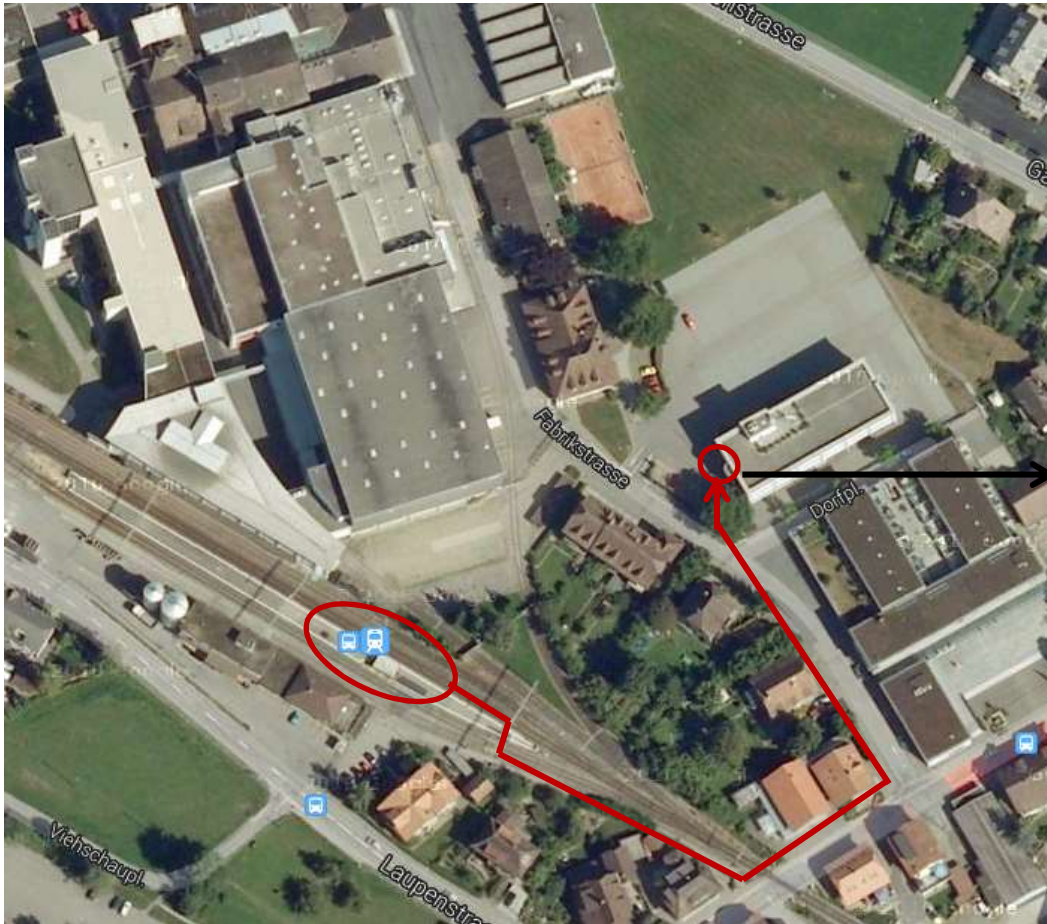

Plan d'accès

Réception
WANDER SA

Wander SA
Réception
Fabrikstrasse 10
3176 Neuenegg
Tel. 031 377 21 11

En train

De Berne, prendre le S-Bahn en direction de Laupen jusqu'à Neuenegg.

De Fribourg, prendre le S-Bahn en direction de Thoune avec changement à Flamatt, puis prendre le S-Bahn en direction de Laupen jusqu'à Neuenegg.

En voiture

Depuis Berne ou Fribourg : autoroute A12, sortie Flamatt.

Continuer en direction de Neuenegg. Premier rond-point tout droit. Deuxième rond-point à gauche. Au rond-point au centre du village, tourner à gauche. Après 60m, tourner à droite (panneau indicateur WANDER).